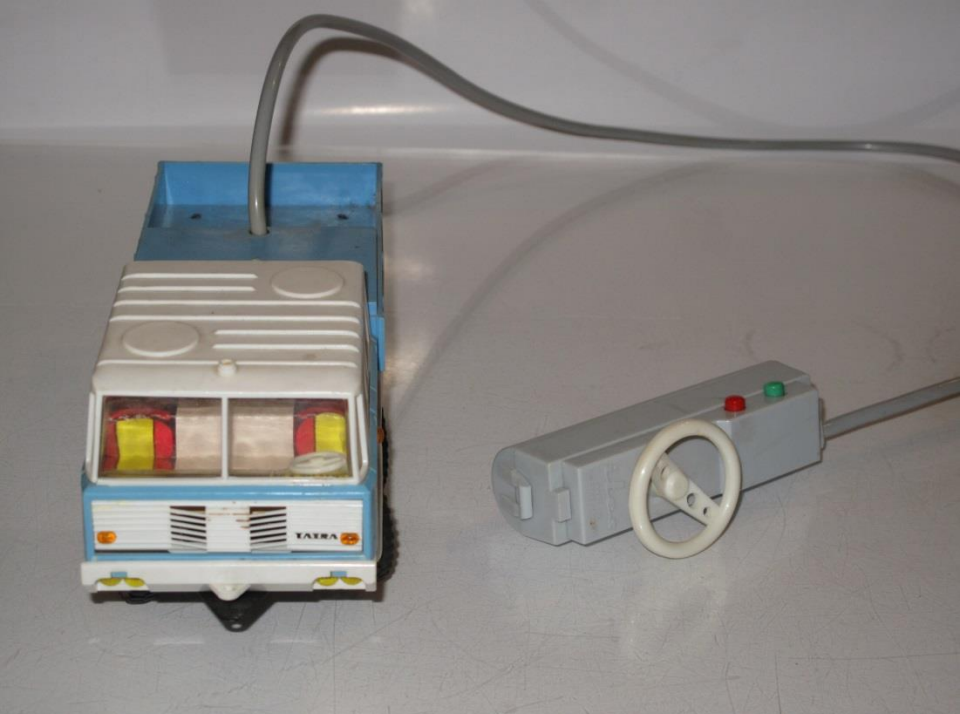

Tatra 815 Kolos 6 x 6

Grösse ca. 40 cm

beide Vorderachsen sind mit Bowden-Steuer lenkbar