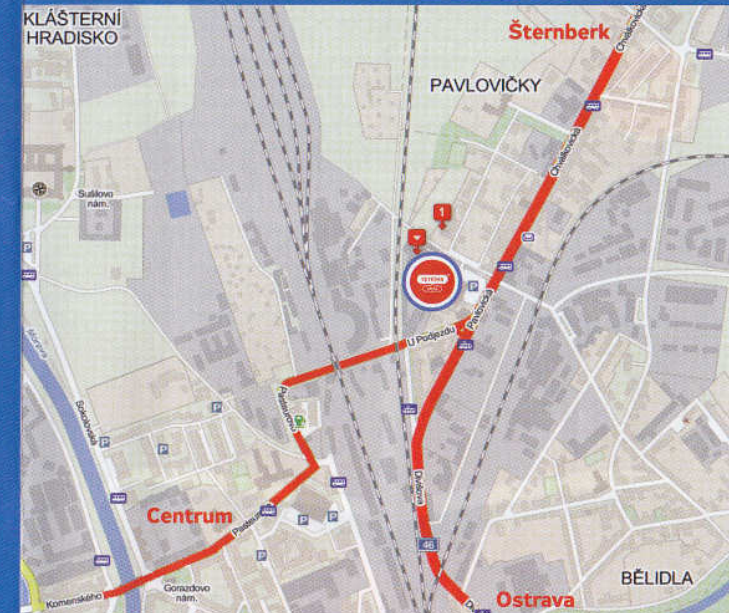

Hauptpartner: